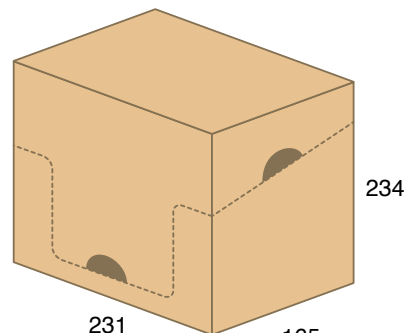

# Standardowy sposób pakowania kartoników z talerzykami Ø 227 mm

## Standard packaging of paper plates Ø 227 mm

TD\_02

wymiary w mm / dimensions in mm

widok talerzyka  
paper plate view

8 szt. / paczka  
8 pcs / pack

← Ø 227 →

widok kartonu  
display box view

12 paczek / karton  
12 packs / box

231

165

234

24 kartony / 288 paczek na warstwie  
24 boxes / 288 packs on layer

widok pierwszej warstwy palety  
first layer view

waga: 1,4 kg  
weight: 1,4 kg

1200

800

800

1200

384

widok palety  
pallet view

STANDARD  
7 warstw  
7 layers

168 kartonów / 2016 paczek  
168 boxes / 2016 packs

800

1200