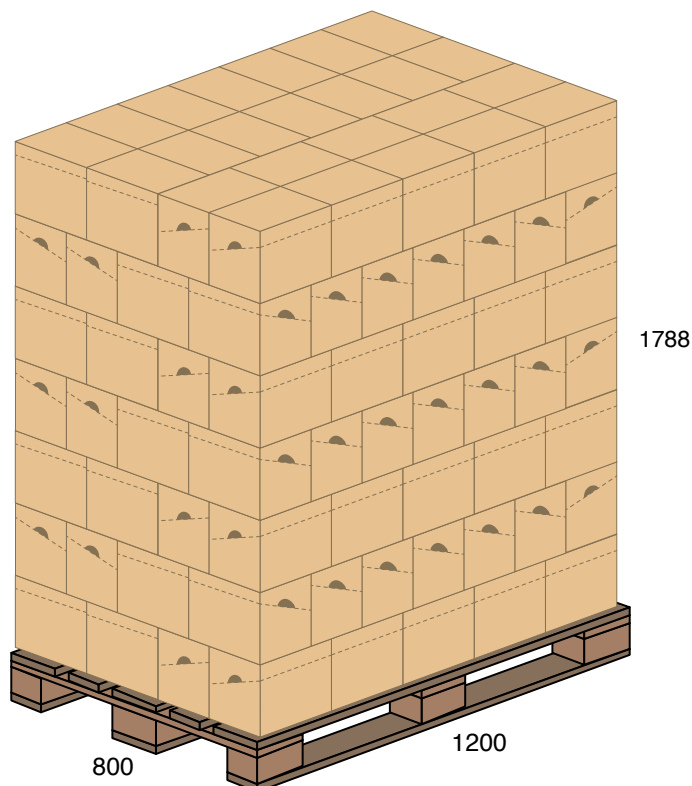

## Standard packaging of paper plates Ø 227 mm

TD\_02

wymiary w mm / dimensions in mm

widok talerzyka  
paper plate view

8 szt. / paczka  
8 pcs / pack

← Ø 227 →

widok kartonu  
display box view

12 paczek / karton  
12 packs / box

231

165

234

24 kartony / 288 paczek na warstwie  
24 boxes / 288 packs on layer

widok pierwszej warstwy palety  
first layer view

waga: 1,4 kg  
weight: 1,4 kg

1200

800

800

1200

384

widok palety  
pallet view

STANDARD  
7 warstw  
7 layers

168 kartonów / 2016 paczek  
168 boxes / 2016 packs

800

1200