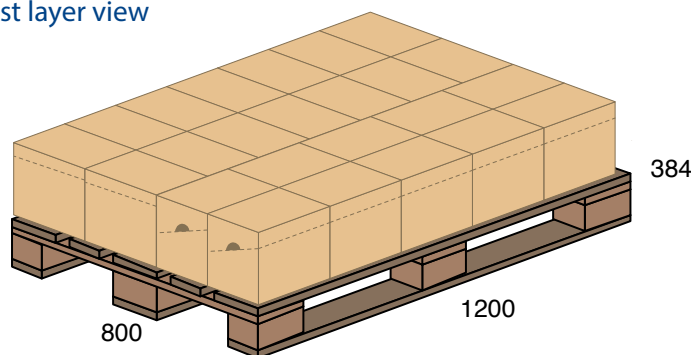

## Standard packaging of paper plates Ø 227 mm

TD\_02

wymiary w mm / dimensions in mm

widok talerzyka  
paper plate view

8 szt. / paczka  
8 pcs / pack

← Ø 227 →

widok kartonu  
display box view

12 paczek / karton  
12 packs / box

231

165

234

24 kartony / 288 paczek na warstwie  
24 boxes / 288 packs on layer

widok pierwszej warstwy palety  
first layer view

waga: 1,4 kg  
weight: 1,4 kg

1200

800

800

1200

384

widok palety  
pallet view

STANDARD  
7 warstw  
7 layers

168 kartonów / 2016 paczek  
168 boxes / 2016 packs

800

1200